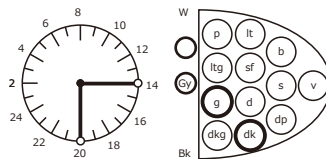

## デザイン概論 訂正のお知らせ

以下のように訂正いたします。

●98頁 図3-35 オストワルトの色系列 ngのC の数値

ng	C : 15.4		ng	C : 16.4
	W : 5.6	→		W : 5.6
	B : 78			B : 78

●116頁 図3-71 対照色相例 真ん中の図 を以下に差し替える。

●116頁 図3-72 対照トーン例 真ん中の図 を以下に差し替える。

●118頁 図3-75 セパレーション効果 右下の図 を以下に差し替える。

●118頁 図3-76 グラデーション配色 (b) の右図 Gy に ○ をつける。

●119頁 図3-77 ドミナント配色 (a) (b)の右図 を以下に差し替える。

(a) 色相のドミナント

(b) トーンのドミナント