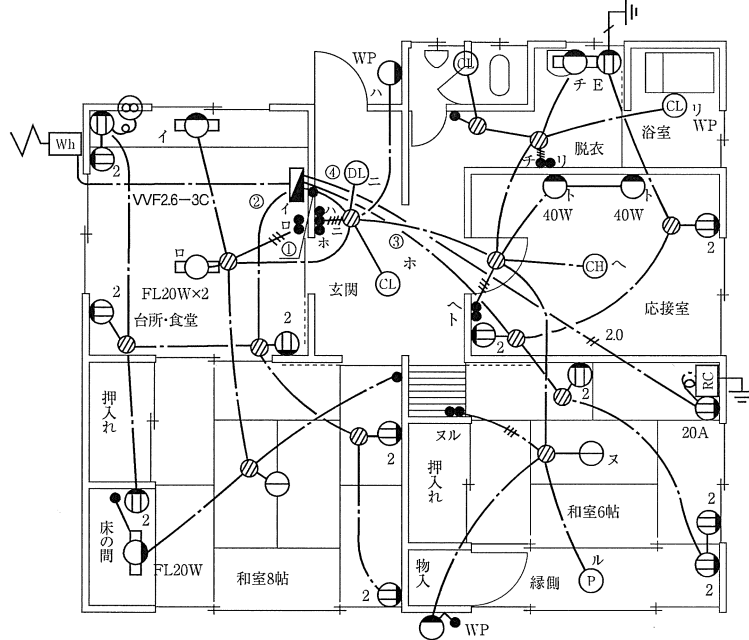

## 電気製図 訂正のお知らせ

以下のように訂正いたします。

### ●21 頁 表 2-5 〈名称〉ケーブル配線（保護管使用） の〈摘要〉欄

例：VE (22) → 例：(VE22)

### ●221 頁 参考図 4 左上の 配線図と凡例 を以下に差し替える。

凡 例	
⊖	コードペンダント
Ⓜ	シーリングライト又は直付け
Ⓢ	シャンデリア
P	パイプペンダント
Ⓜ	ダウンライト
●	ブラケット
⊖	コンセント
⊖	換気扇
●	点滅器 (スイッチ)
RC	ウインド形ルームエアコン
■	分電盤
Wh	電力量計(フード付)
∨	受電点
—	天井隠べい配線
⊗	VVF用ジョイントボックス
⊥	接地
BE	過負荷保護付漏電遮断器